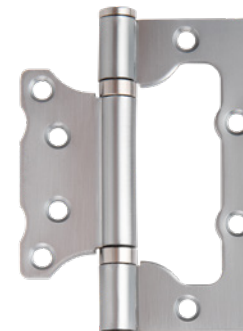

100*75*2,5-B2

AB

29170

BLM

30172

CR

29172

CRM

30173

CRS

33829

GRF

30171

NIS

29171

NISM

33830

29170	Петля накладная Code Deco 100*75*2,5-B2-AB
30172	Петля накладная Code Deco 100*75*2,5-B2-BLM
29172	Петля накладная Code Deco 100*75*2,5-B2-CR
30173	Петля накладная Code Deco 100*75*2,5-B2-CRM
33829	Петля накладная Code Deco 100*75*2,5-B2-CRS
30171	Петля накладная Code Deco 100*75*2,5-B2-GRF
29171	Петля накладная Code Deco 100*75*2,5-B2-NIS
33830	Петля накладная Code Deco 100*75*2,5-B2-NISM