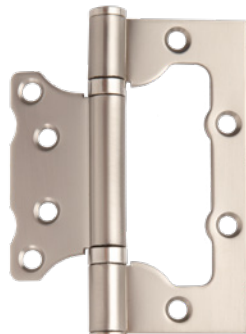

33830

29170	Петля накладная Code Deco 100*75*2,5-B2-AB
30172	Петля накладная Code Deco 100*75*2,5-B2-BLM
29172	Петля накладная Code Deco 100*75*2,5-B2-CR
30173	Петля накладная Code Deco 100*75*2,5-B2-CRM
33829	Петля накладная Code Deco 100*75*2,5-B2-CRS
30171	Петля накладная Code Deco 100*75*2,5-B2-GRF
29171	Петля накладная Code Deco 100*75*2,5-B2-NIS
33830	Петля накладная Code Deco 100*75*2,5-B2-NISM