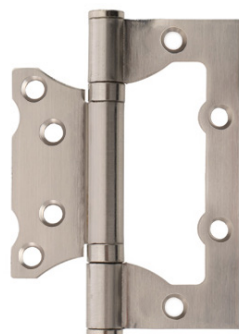

100*75*2,5-B2

AB

29170

BLM

30172

CR

29172

CRM

30173

CRS

33829

GRF

30171

NIS

29171

NISM

33830

29170	Петля накладная Code Deco 100*75*2,5-B2-AB
30172	Петля накладная Code Deco 100*75*2,5-B2-BLM
29172	Петля накладная Code Deco 100*75*2,5-B2-CR
30173	Петля накладная Code Deco 100*75*2,5-B2-CRM
33829	Петля накладная Code Deco 100*75*2,5-B2-CRS
30171	Петля накладная Code Deco 100*75*2,5-B2-GRF
29171	Петля накладная Code Deco 100*75*2,5-B2-NIS
33830	Петля накладная Code Deco 100*75*2,5-B2-NISM