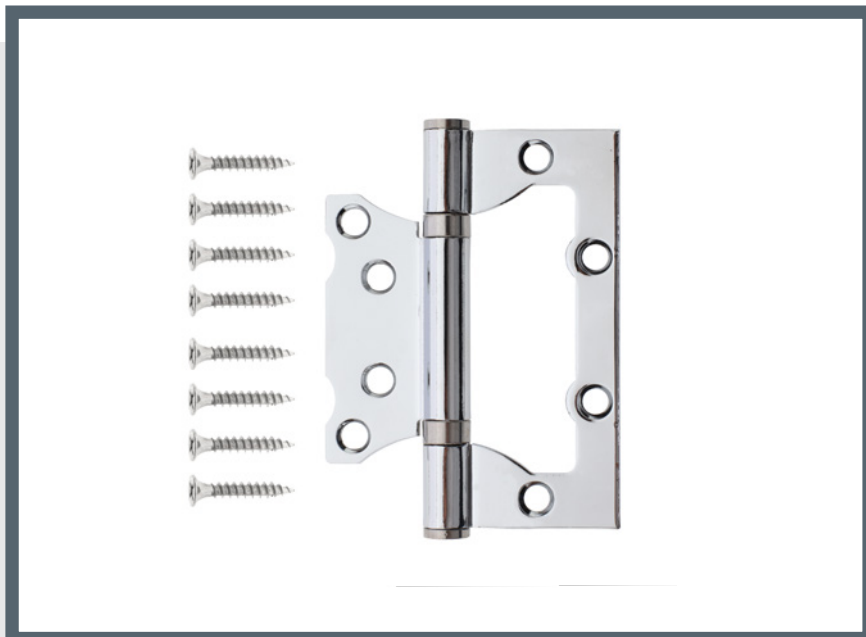

Комплектация:

- Количество петель в упаковке – 1 шт.
- Количество саморезов – 8 шт.