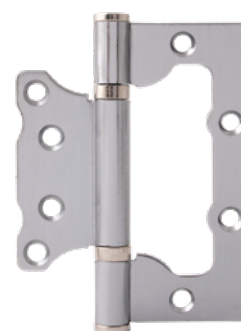

100*75*2,5-B2

AB

29170

BLM

30172

CR

29172

CRM

30173

CRS

33829

GRF

30171

NIS

29171

NISM

33830

29170	Петля накладная Code Deco 100*75*2,5-B2-AB
30172	Петля накладная Code Deco 100*75*2,5-B2-BLM
29172	Петля накладная Code Deco 100*75*2,5-B2-CR
30173	Петля накладная Code Deco 100*75*2,5-B2-CRM
33829	Петля накладная Code Deco 100*75*2,5-B2-CRS
30171	Петля накладная Code Deco 100*75*2,5-B2-GRF
29171	Петля накладная Code Deco 100*75*2,5-B2-NIS
33830	Петля накладная Code Deco 100*75*2,5-B2-NISM