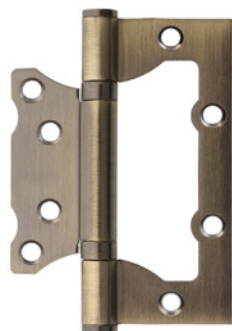

В комплект входят саморезы в цвет петли.

4 проставочных кольца обеспечивают плавность хода петли.

Рекомендованы к использованию с электроинструментом.

Упаковка – «флоу-пак» с евро-отверстием.

Толщина карты петли – 2,5 мм.

100*75*2,5-B2

AB

29170

BLM

30172

CR

29172

CRM