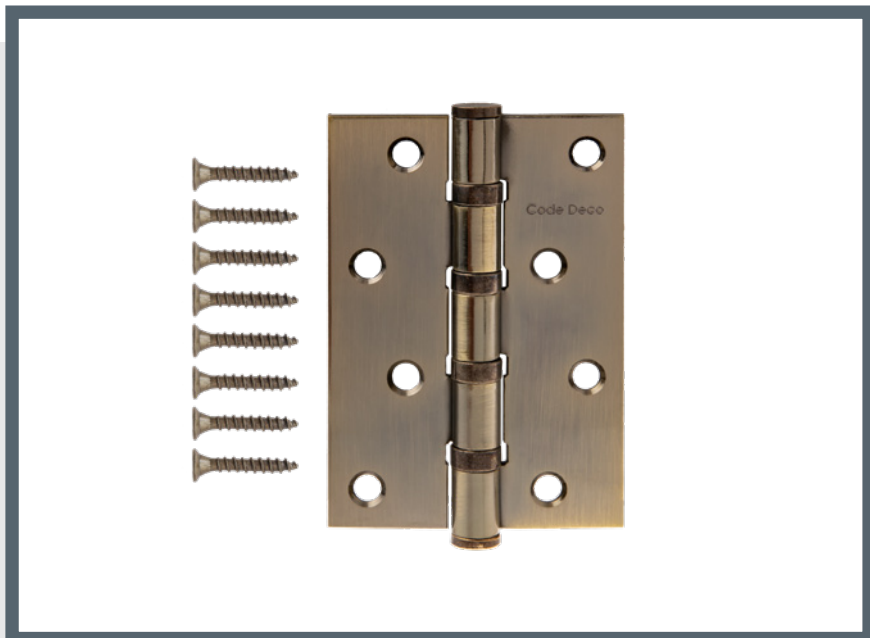

Комплектация:

- Количество петель в упаковке – 1 шт.
- Количество саморезов – 8 шт.