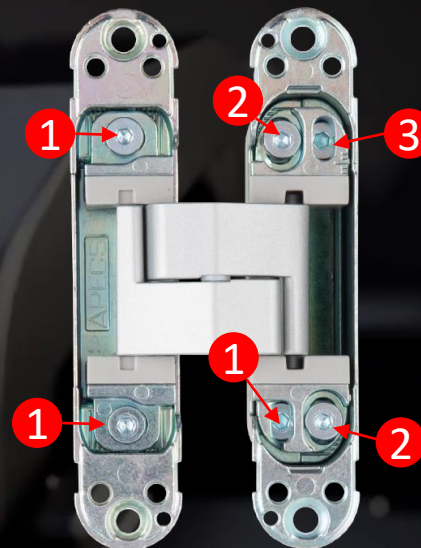

5
Лет
гарантии

Петля врезная скрытой установки APECS 110*30-3D-Z (R15)

Код товара – 34394
CRM – хром матовый

Код товара – 34393
BLM – черный матовый

Комплектация:

петля – 2 шт.,
декоративные накладки – 8 шт.,
саморезы INOX ST 5*30 – 4 шт.,
саморезы INOX ST 4*25 – 8 шт.,
ключ для регулировки – 1 шт.

Петля для дверей без четвертью или с четвертью

- Благодаря толщине 4 мм. подходит для установки в коробку
- Уменьшенная толщина до 20,5 мм в коробку
- Три полностью независимые регулировки:
 - регулировка притвора +/- 1 мм. **1**;
 - регулировка по вертикали +/- 2 мм. **2**;
 - регулировка по горизонтали +/- 1,5 мм. **3**

Петля для дверей без притвора

- Дополнительные точки фиксации обеспечивают надежное крепление накладки к корпусу петли
- Уменьшенная толщина до 20 мм. в коробку
- Три полностью независимые регулировки:
 - регулировка притвора +/- 1 мм. **1**;
 - регулировка по вертикали +/- 2 мм. **2**;
 - регулировка по горизонтали +/- 1,5 мм. **3**