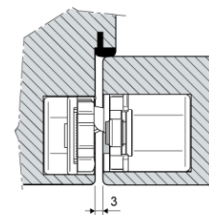

5
Лет
гарантии

Петля врезная скрытой установки APECS 110*30-3D-Z (R15)

Код товара – 34394
CRM – хром матовый

Код товара – 34393
BLM – черный матовый

Комплектация:

петля – 2 шт.,
декоративные накладки – 8 шт.,
саморезы INOX ST 5*30 – 4 шт.,
саморезы INOX ST 4*25 – 8 шт.,
ключ для регулировки – 1 шт.

Петля для дверей без четвертью или с четвертью

- Благодаря толщине 4 мм. подходит для установки в коробку
- Уменьшенная толщина до 20,5 мм в коробку
- Три полностью независимые регулировки:
 - регулировка притвора +/- 1 мм. **1**;
 - регулировка по вертикали +/- 2 мм. **2**;
 - регулировка по горизонтали +/- 1,5 мм. **3**