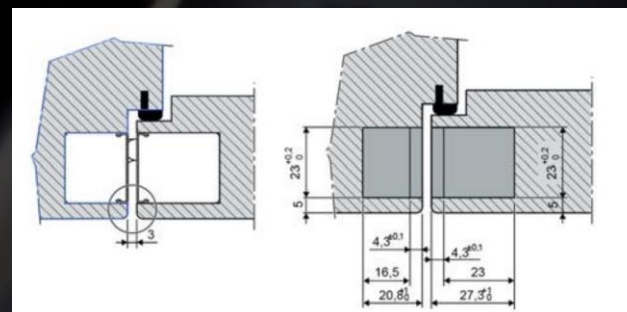

Петля для дверей без четвертью или с четвертью

- Благодаря толщине 4 мм. подходит для установки в коробку
- Уменьшенная толщина до 20,5 мм в коробку
- Три полностью независимые регулировки:
 - регулировка притвора +/- 1 мм. **1**;
 - регулировка по вертикали +/- 2 мм. **2**;
 - регулировка по горизонтали +/- 1,5 мм. **3**