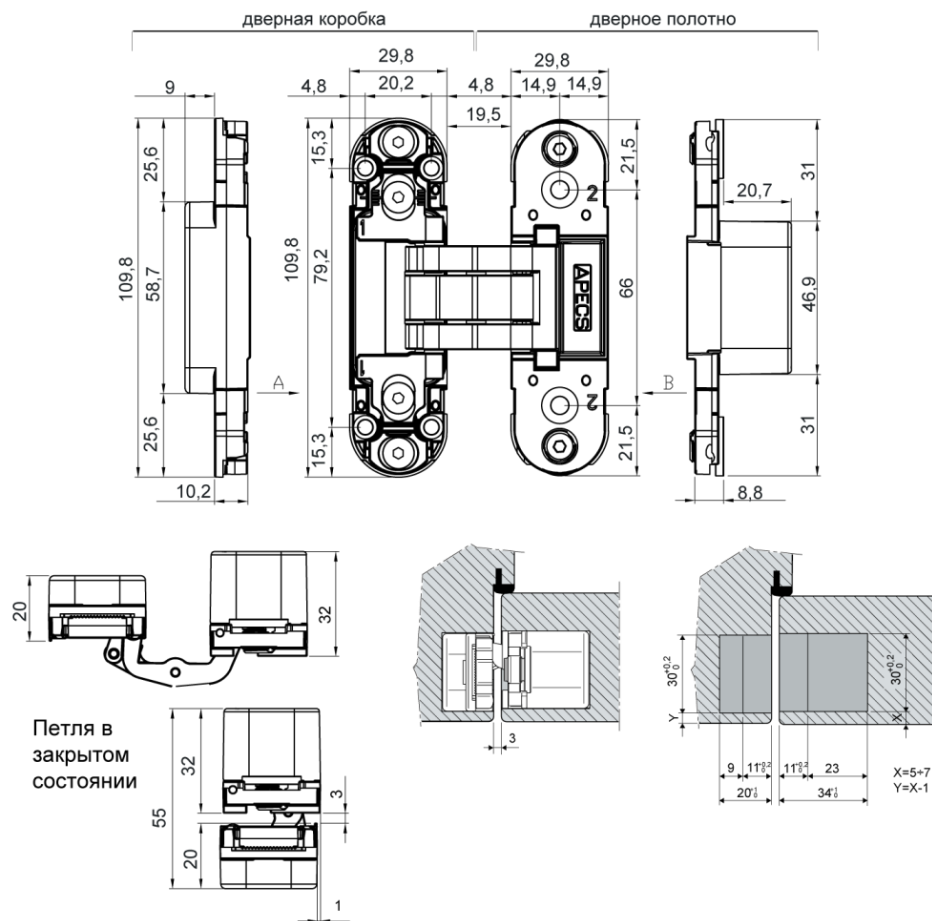

5
Лет
гарантии

Петля врезная скрытой установки APECS 110*30-3D-Z (R15)

Код товара – 34394
CRM – хром матовый

Код товара – 34393
BLM – черный матовый

Комплектация:

петля – 2 шт.,
декоративные накладки – 8 шт.,
саморезы INOX ST 5*30 – 4 шт.,
саморезы INOX ST 4*25 – 8 шт.,
ключ для регулировки – 1 шт.