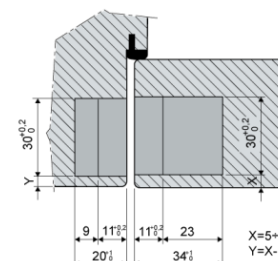

5
Лет
гарантии

Петля врезная скрытой установки APECS 110*30-3D-Z (R15)

Код товара – 34394
CRM – хром матовый

Код товара – 34393
BLM – черный матовый

Комплектация:

петля – 2 шт.,
декоративные накладки – 8 шт.,
саморезы INOX ST 5*30 – 4 шт.,
саморезы INOX ST 4*25 – 8 шт.,
ключ для регулировки – 1 шт.

Петля для дверей без четвертью или с четвертью

- Благодаря толщине 4 мм. подходит для установки в коробку
- Уменьшенная толщина до 20,5 мм в коробку
- Три полностью независимые регулировки:
 - регулировка притвора +/- 1 мм. **1**;
 - регулировка по вертикали +/- 2 мм. **2**;
 - регулировка по горизонтали +/- 1,5 мм. **3**