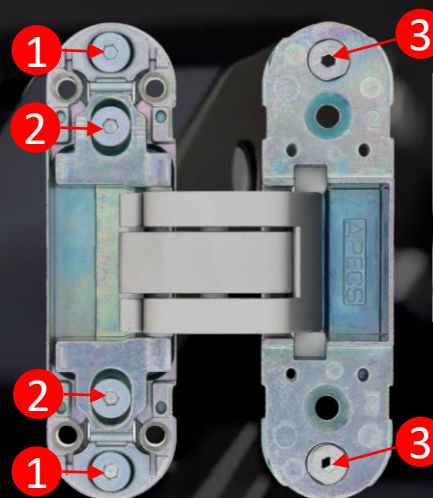

Петля для дверей без притвора

- Дополнительные точки фиксации обеспечивают надежное крепление накладки к корпусу петли
- Уменьшенная толщина до 20 мм. в коробку
- Три полностью независимые регулировки:
  - регулировка притвора +/- 1 мм. **1**;
  - регулировка по вертикали +/- 2 мм. **2**;
  - регулировка по горизонтали +/- 1,5 мм. **3**