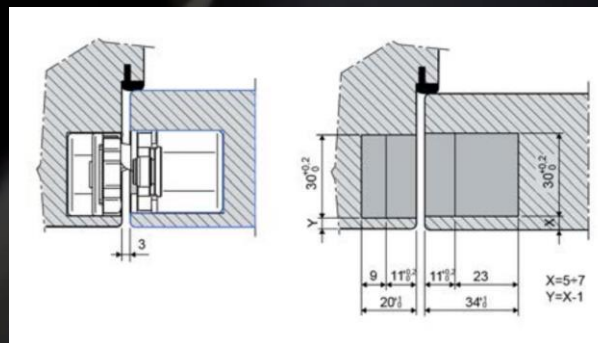

Петля для дверей без притвора

- Дополнительные точки фиксации обеспечивают надежное крепление накладки к корпусу петли
- Уменьшенная толщина до 20 мм. в коробку
- Три полностью независимые регулировки:
  - регулировка притвора +/- 1 мм. **1**;
  - регулировка по вертикали +/- 2 мм. **2**;
  - регулировка по горизонтали +/- 1,5 мм. **3**