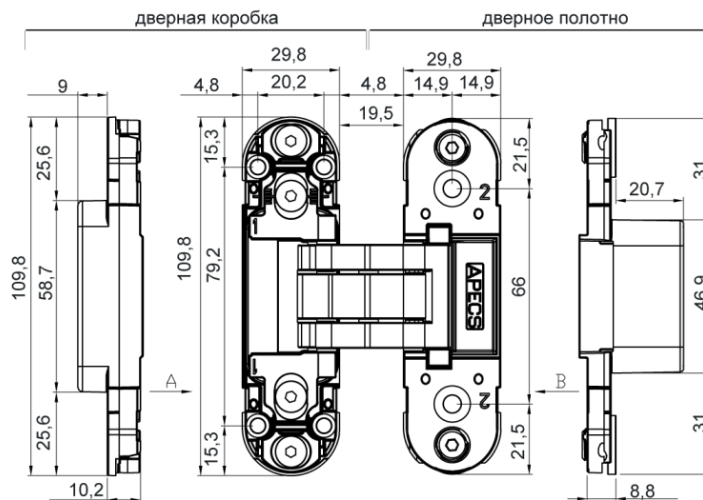

5
Лет
гарантии

Петля врезная скрытой установки APECS 110*30-3D-Z (R15)

Код товара – 34394
CRM – хром матовый

Код товара – 34393
BLM – черный матовый

Комплектация:

петля – 2 шт.,
декоративные накладки – 8 шт.,
саморезы INOX ST 5*30 – 4 шт.,
саморезы INOX ST 4*25 – 8 шт.,
ключ для регулировки – 1 шт.

Петля для дверей без четвертью или с четвертью

- Благодаря толщине 4 мм. подходит для установки в коробку
- Уменьшенная толщина до 20,5 мм в коробку
- Три полностью независимые регулировки:
 - регулировка притвора +/- 1 мм. **1**;
 - регулировка по вертикали +/- 2 мм. **2**;
 - регулировка по горизонтали +/- 1,5 мм. **3**