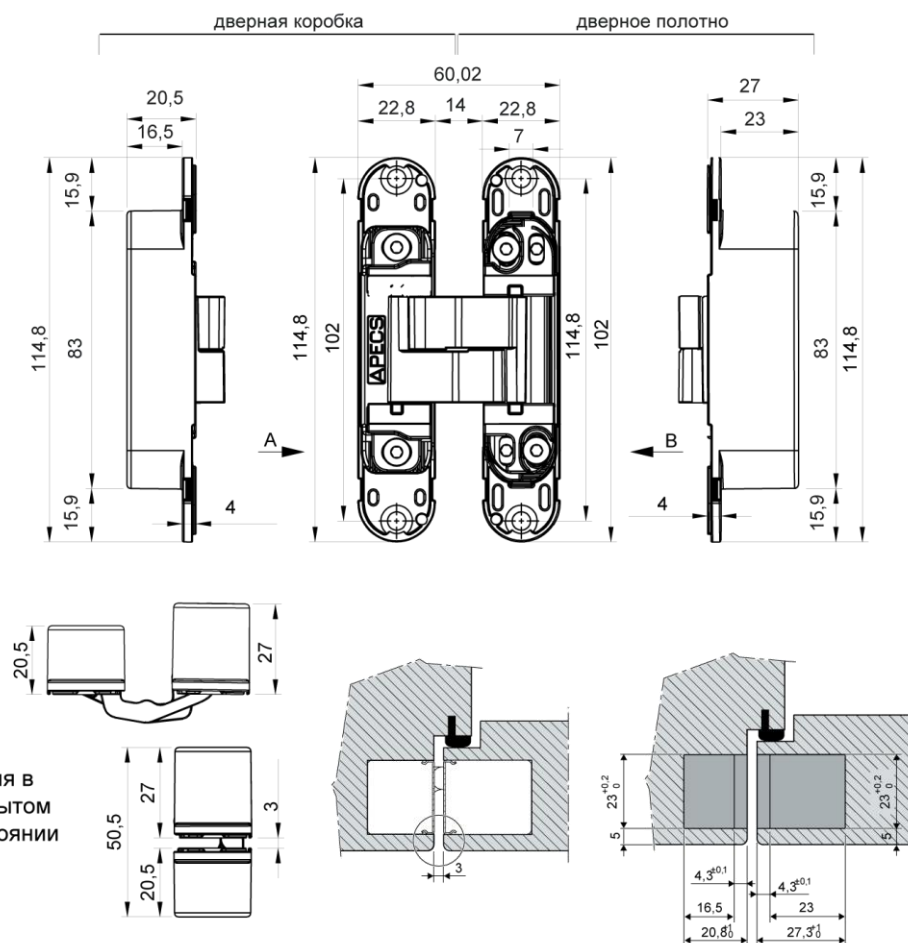

ПЕТЛЯ ВРЕЗНАЯ APECS 115*23-3D-Z (R11,5) (B2B)

Код товара – 32702
CRM – хром матовый

Код товара – 34642
BLM – черный матовый

Комплектация:

петля – 2 шт.,
декоративные накладки – 8 шт.,
саморезы INOX ST 5*30 – 8 шт.,
ключ для регулировки – 1 шт.