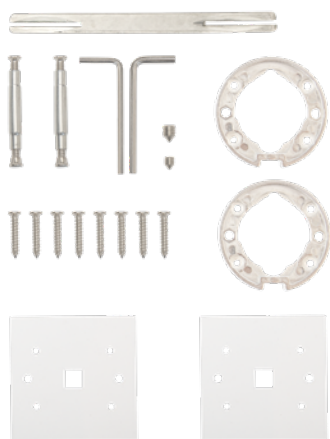

КОМПЛЕКТАЦИЯ И УПАКОВКА

APECS®
ULTRA

Наименование	Фиксаторы	Накладки	Ручки дверные
Саморезы	ST3x20 – 8 шт.	ST3x20 – 8 шт.	ST3x20 – 8 шт.
Стяжки	M4 12(33)30 – 2 шт.	–	M4 12(33)30 – 2 шт.
Шаблон	2 шт.	–	2 шт.
Винты фиксации дверной ручки	–	–	M6x8 мм – 2 шт.
Винты фиксации накладки	M4x6 мм – 2 шт.	M4x6 мм – 2 шт.	M4x6 мм – 2 шт.
Квадрат	6x6x75 мм – 1 шт.	–	8x8x105 мм – 1 шт., 8x8x90 мм – 1 шт. (для модели 145)
Ключ шестигранник	1 шт.	1 шт.	1 шт.