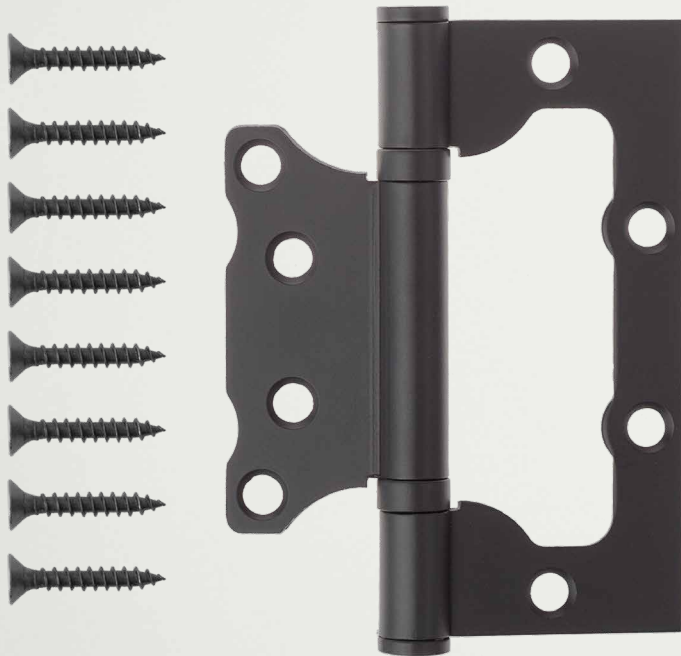

Комплектация: