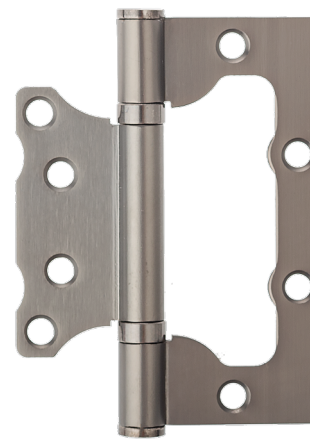

Покрытие – гальваника  
(\*BLM – полимерная краска)

Универсальная петля,  
подходит для левого и  
правого открывания двери

В комплекте закаленные  
саморезы в цвет петли

Не требуют врезки  
в дверной блок

# Накладные петли Vanger 2,3 мм

скоро в продаже

Цвет: АВ  
(Бронза)  
Артикул: 34576

Цвет: BLM  
(Матовый чёрный)  
Артикул: 34578

Цвет: CRS  
(Сатинированный  
хром)  
Артикул: 34579

Цвет: GRF  
(Графит)  
Артикул: 34577