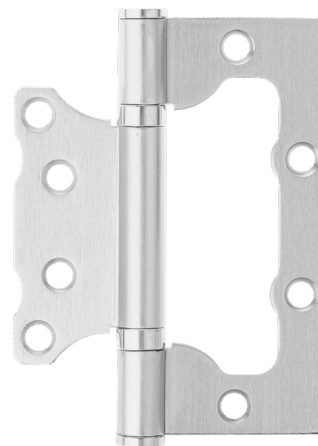

Покрытие – гальваника  
(\*BLM – полимерная краска)

Универсальная петля,  
подходит для левого и  
правого открывания двери

В комплекте закаленные  
саморезы в цвет петли

Не требуют врезки  
в дверной блок

# Накладные петли Vanger 2,3 мм

скоро в продаже

Цвет: АВ  
(Бронза)  
Артикул: 34576

Цвет: BLM  
(Матовый чёрный)  
Артикул: 34578

Цвет: CRS  
(Сатинированный  
хром)  
Артикул: 34579

Цвет: GRF  
(Графит)  
Артикул: 34577