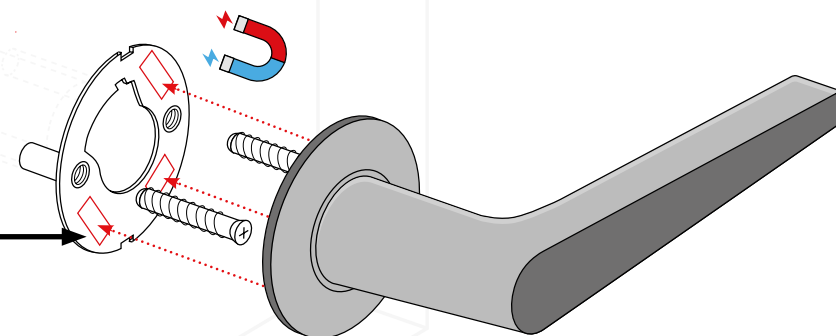

Установка на
2 стяжных винта

Не требует
дополнительного
крепления накладки

Для защелок
с отверстиями
под стяжки

38
MM

Расстояние между
отверстиями под
стяжки 38 мм

ПРЕИМУЩЕСТВА СЕРИИ

■ ПЕРВАЯ КОЛЛЕКЦИЯ

ручек АРЕС из нержавеющей стали для межкомнатных дверей в России.

■ СУПЕРТОНКАЯ

накладка толщиной 3 мм

■ ЗАПАТЕНТОВАННАЯ

оригинальная конструкция магнитной накладки.

■ ВЫСОЧАЙШАЯ

коррозионная устойчивость:

- ручки выполнены из нержавеющей стали 304 марки;
- накладка ручки выполнена из нержавеющей стали 430 марки.