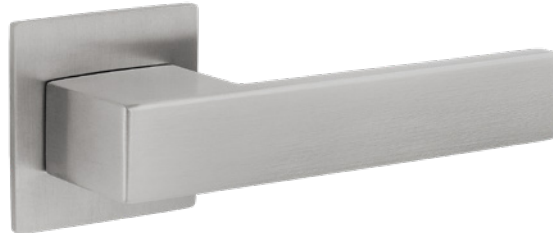

■ СУПЕРТОНКАЯ

накладка толщиной 3 мм

■ ЗАПАТЕНТОВАННАЯ

оригинальная конструкция магнитной накладки.

■ ВЫСОЧАЙШАЯ

коррозионная устойчивость:

- ручки выполнены из нержавеющей стали 304 марки;
- накладка ручки выполнена из нержавеющей стали 430 марки.

ТЕХНИЧЕСКИЕ ХАРАКТЕРИСТИКИ

Супертонкая
накладка – 3 мм

Работоспособность
ручки – более
500 000 циклов

Запатентованная
конструкция магнитной
накладки

Тест покрытия NSS –
более 500 часов
соляного тумана

Материал ручки –
нержавеющая сталь
304 марки

Рекомендуются для
установки на двери
толщиной 40-60 мм

Материал накладки
ручки – нержавеющая
сталь 430 марки

Гарантия – 7 лет

МОДЕЛЬНЫЙ РЯД

H-77115 INOX
33053

H-77115 INOX-BLM
34191

H-77140 INOX
33056

DP-C-77

33058

34194

WC-7718

33060

34196

Код	Наименование
33053	Ручки дверные Аpecс LOFT H-77115-INOX-SS
34191	Ручки дверные Аpecс LOFT H-77115-INOX-BLM
33056	Ручки дверные Аpecс LOFT H-77140-INOX-SS
33058	Накладки цилиндровые Аpecс LOFT DP-C-77-INOX-SS
34194	Накладки цилиндровые Аpecс LOFT DP-C-77-INOX-BLM
33060	Фиксатор Аpecс LOFT WC-7718-INOX-SS
34196	Фиксатор Аpecс LOFT WC-7718-INOX-BLM