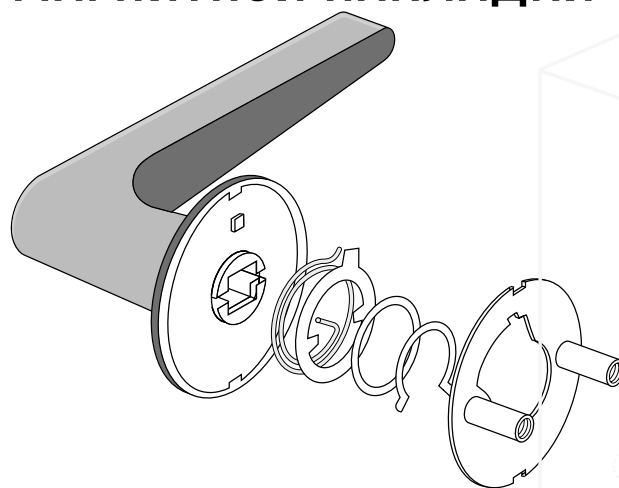

ПРЕИМУЩЕСТВА СЕРИИ

■ ЗАПАТЕНТОВАННАЯ КОНСТРУКЦИЯ МАГНИТНОЙ НАКЛАДКИ

ND-FE-B

Неодимовый магнит

Мощный постоянный магнит, известен своей силой притяжения и высокой стойкостью к размагничиванию

Установка на
2 стяжных винта

Не требует
дополнительного
крепления накладки

Для защелок
с отверстиями
под стяжки