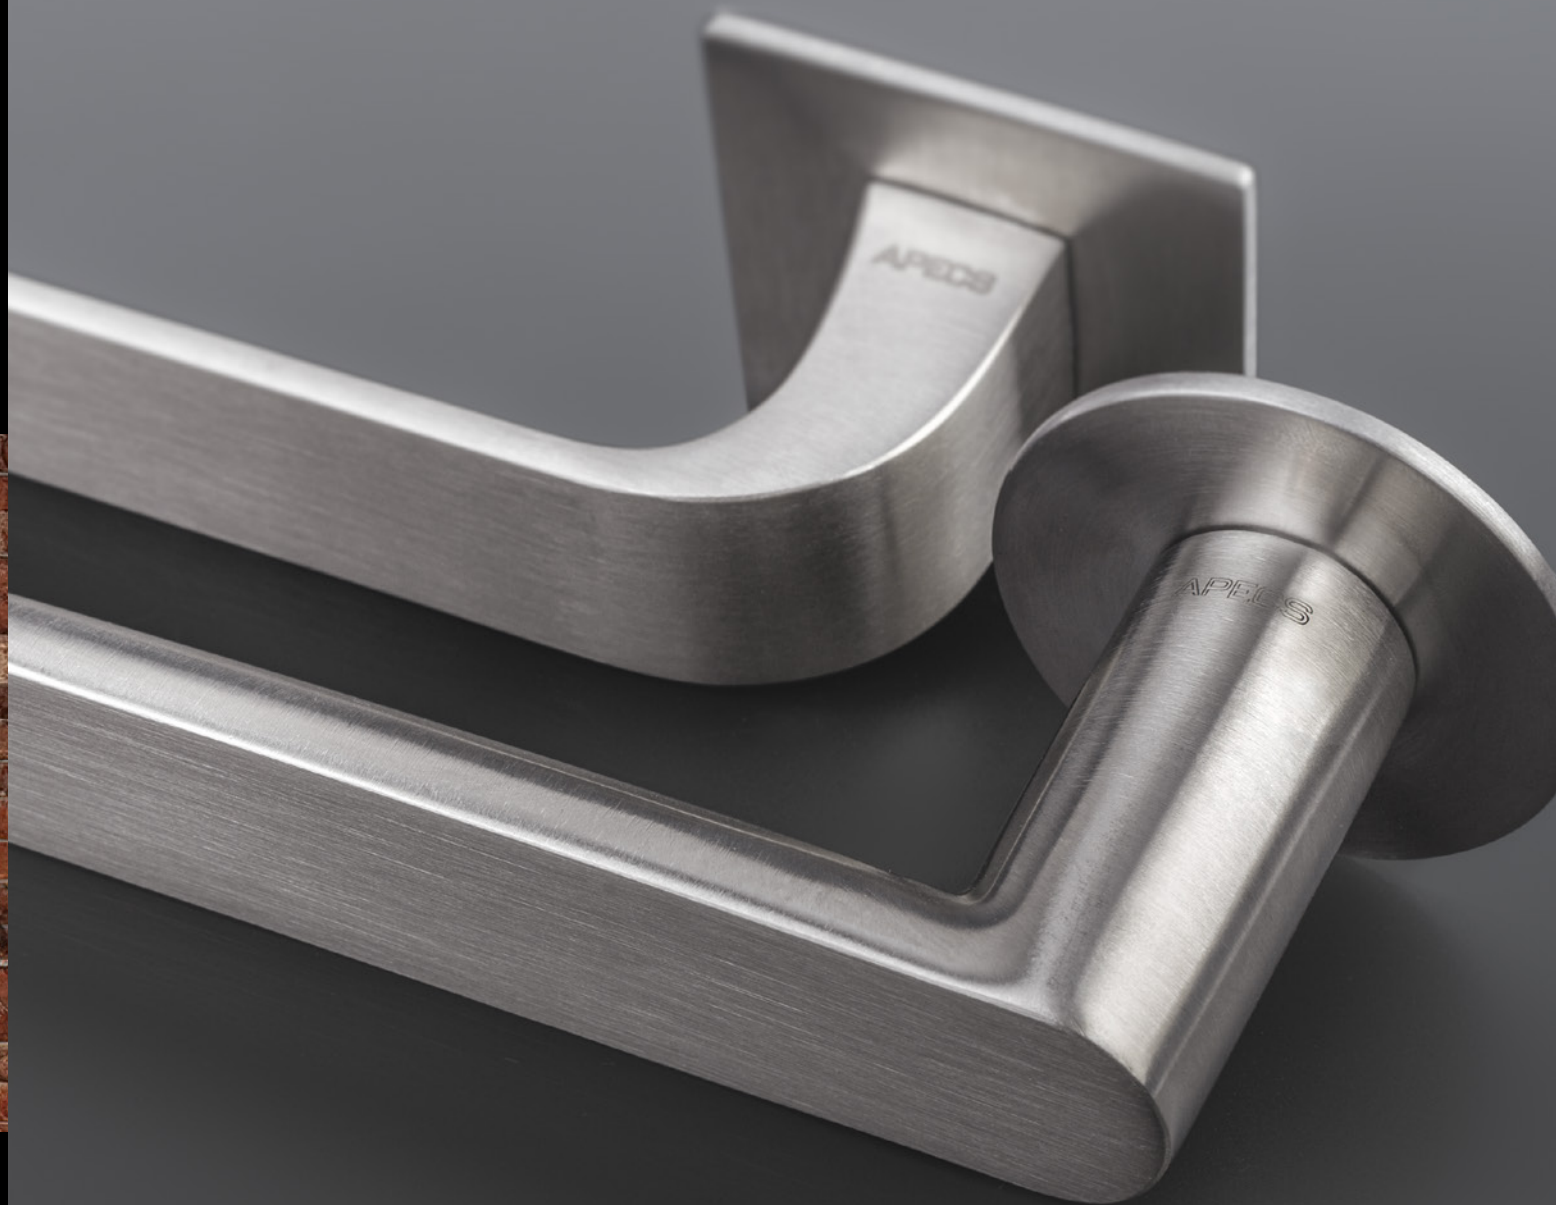

APECS

LOFT

Инновации
и технологичность

ПРЕИМУЩЕСТВА СЕРИИ

■ ЗАПАТЕНТОВАННАЯ КОНСТРУКЦИЯ МАГНИТНОЙ НАКЛАДКИ

ND-FE-B

Неодимовый магнит

Мощный постоянный магнит, известен своей силой притяжения и высокой стойкостью к размагничиванию

Установка на
2 стяжных винта

Не требует
дополнительного
крепления накладки

Для защелок
с отверстиями
под стяжки

38
MM

Расстояние между
отверстиями под
стяжки 38 мм

ПРЕИМУЩЕСТВА СЕРИИ

■ ПЕРВАЯ КОЛЛЕКЦИЯ

ручек АРЕС из нержавеющей стали для межкомнатных дверей в России.

■ СУПЕРТОНКАЯ

накладка толщиной 3 мм

■ ЗАПАТЕНТОВАННАЯ

оригинальная конструкция магнитной накладки.

■ ВЫСОЧАЙШАЯ

коррозионная устойчивость:

- ручки выполнены из нержавеющей стали 304 марки;
- накладка ручки выполнена из нержавеющей стали 430 марки.

ТЕХНИЧЕСКИЕ ХАРАКТЕРИСТИКИ

Супертонкая
накладка – 3 мм

Работоспособность
ручки – более
500 000 циклов

Запатентованная
конструкция магнитной
накладки

Тест покрытия NSS –
более 500 часов
соляного тумана

Материал ручки –
нержавеющая сталь
304 марки