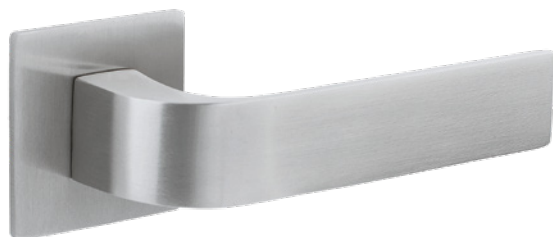

■ СУПЕРТОНКАЯ

накладка толщиной 3 мм

■ ЗАПАТЕНТОВАННАЯ

оригинальная конструкция магнитной накладки.

■ ВЫСОЧАЙШАЯ

коррозионная устойчивость:

- ручки выполнены из нержавеющей стали 304 марки;
- накладка ручки выполнена из нержавеющей стали 430 марки.

ТЕХНИЧЕСКИЕ ХАРАКТЕРИСТИКИ

Супертонкая
накладка – 3 мм

Работоспособность
ручки – более
500 000 циклов

Запатентованная
конструкция магнитной
накладки

Тест покрытия NSS –
более 500 часов
соляного тумана

Материал ручки –
нержавеющая сталь
304 марки

Рекомендуются для
установки на двери
толщиной 40-60 мм

Материал накладки
ручки – нержавеющая
сталь 430 марки

Гарантия – 7 лет

МОДЕЛЬНЫЙ РЯД

H-77115 INOX
33053

H-77115 INOX-BLM
34191

H-77140 INOX
33056

DP-C-77

33058

34194

WC-7718

33060

34196

Код	Наименование
33053	Ручки дверные Аpecс LOFT H-77115-INOX-SS
34191	Ручки дверные Аpecс LOFT H-77115-INOX-BLM
33056	Ручки дверные Аpecс LOFT H-77140-INOX-SS
33058	Накладки цилиндровые Аpecс LOFT DP-C-77-INOX-SS
34194	Накладки цилиндровые Аpecс LOFT DP-C-77-INOX-BLM
33060	Фиксатор Аpecс LOFT WC-7718-INOX-SS
34196	Фиксатор Аpecс LOFT WC-7718-INOX-BLM