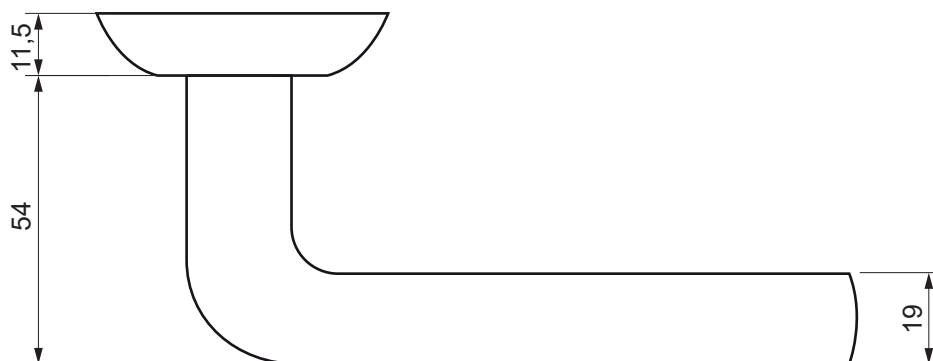

Ручки дверные Арекс Н-1482-А (В2В)

Ключ шестигранный
3*19*50
1 шт.