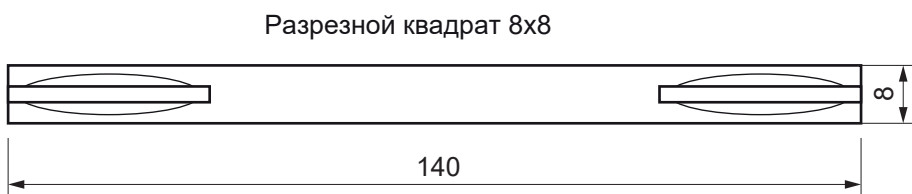

Ручки дверные Арекс Н-1482-А (В2В)

Ключ шестигранный
3*19*50
1 шт.