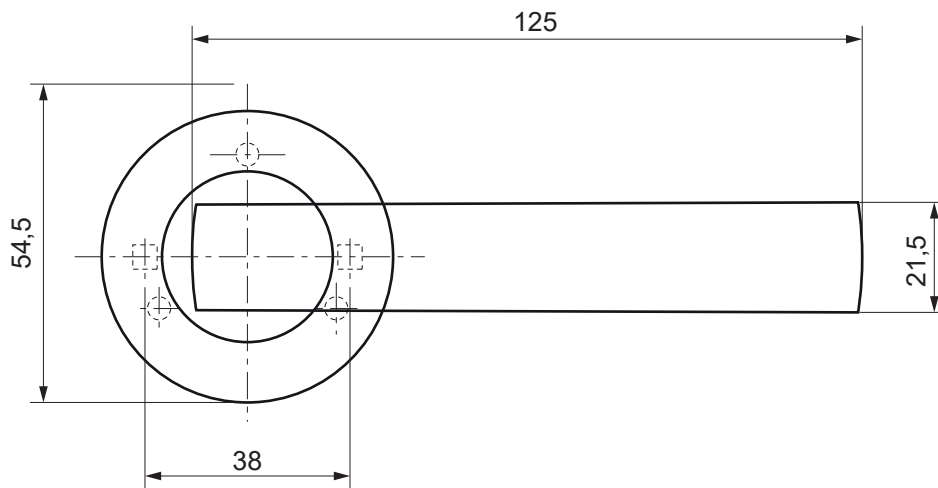

Ручки дверные Арекс Н-1482-А (В2В)

Ключ шестигранный
3*19*50
1 шт.