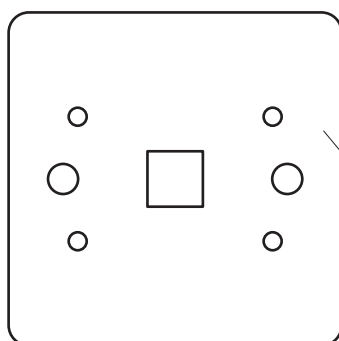

# LOFT

Ручки дверные  
Арекс LOFT Н-77140

Винт крепления  
M4\*60, 2 шт.

Квадрат 8\*8\*110мм, 1 шт.

Пластиковый  
шаблон  
2 шт.

Ключ шестигранный  
1 шт.

Винт фиксации ручки  
M4\*6, 2 шт.