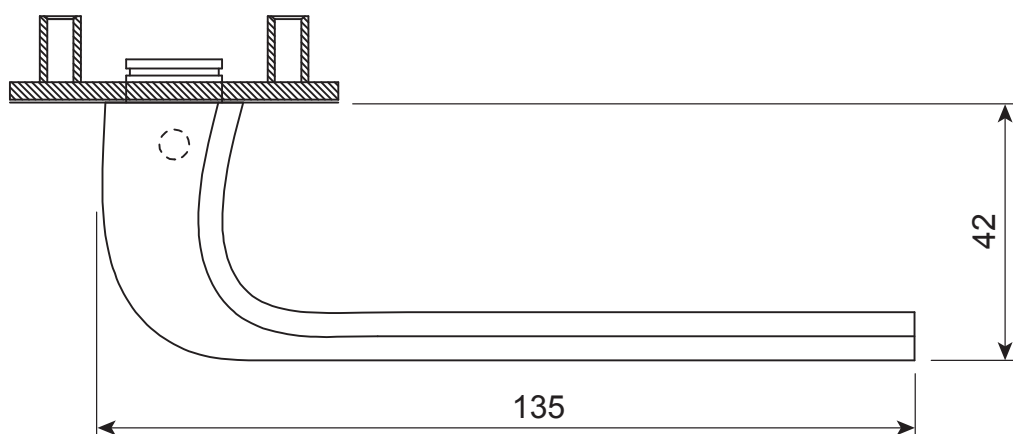

# LOFT

Ручки дверные  
Арекс LOFT Н-77140

Винт крепления  
M4\*60, 2 шт.

Квадрат 8\*8\*110мм, 1 шт.

Пластиковый  
шаблон  
2 шт.

Ключ шестигранный  
1 шт.

Винт фиксации ручки  
M4\*6, 2 шт.