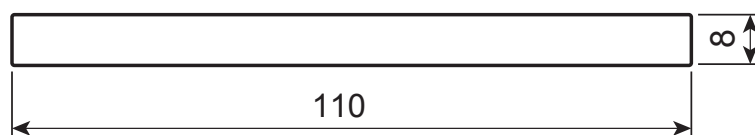

# LOFT

Ручки дверные  
Арекс LOFT Н-77140

Винт крепления  
M4\*60, 2 шт.

Квадрат 8\*8\*110мм, 1 шт.

Пластиковый  
шаблон  
2 шт.

Ключ шестигранный  
1 шт.

Винт фиксации ручки  
M4\*6, 2 шт.