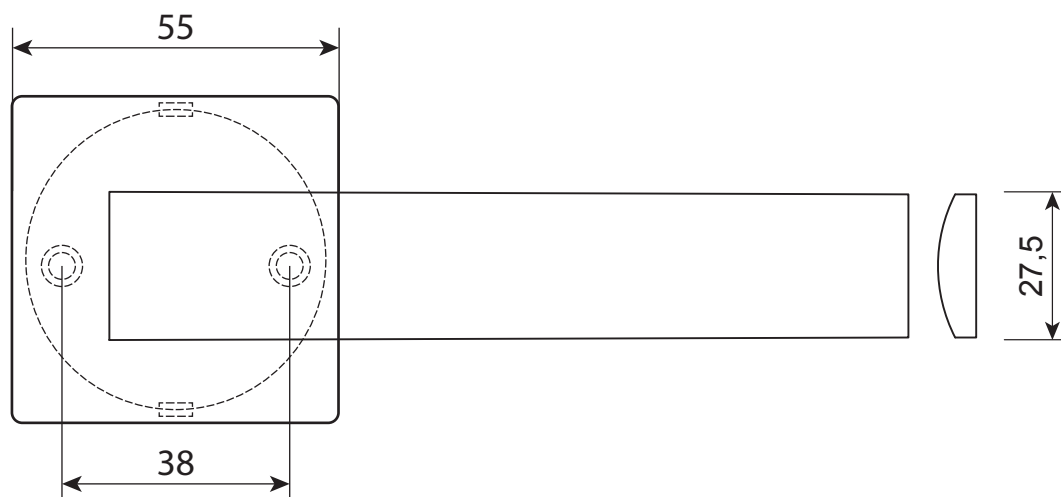

# LOFT

Ручки дверные  
Арекс LOFT Н-77140

Винт крепления  
M4\*60, 2 шт.

Квадрат 8\*8\*110мм, 1 шт.

Пластиковый  
шаблон  
2 шт.

Ключ шестигранный  
1 шт.

Винт фиксации ручки  
M4\*6, 2 шт.