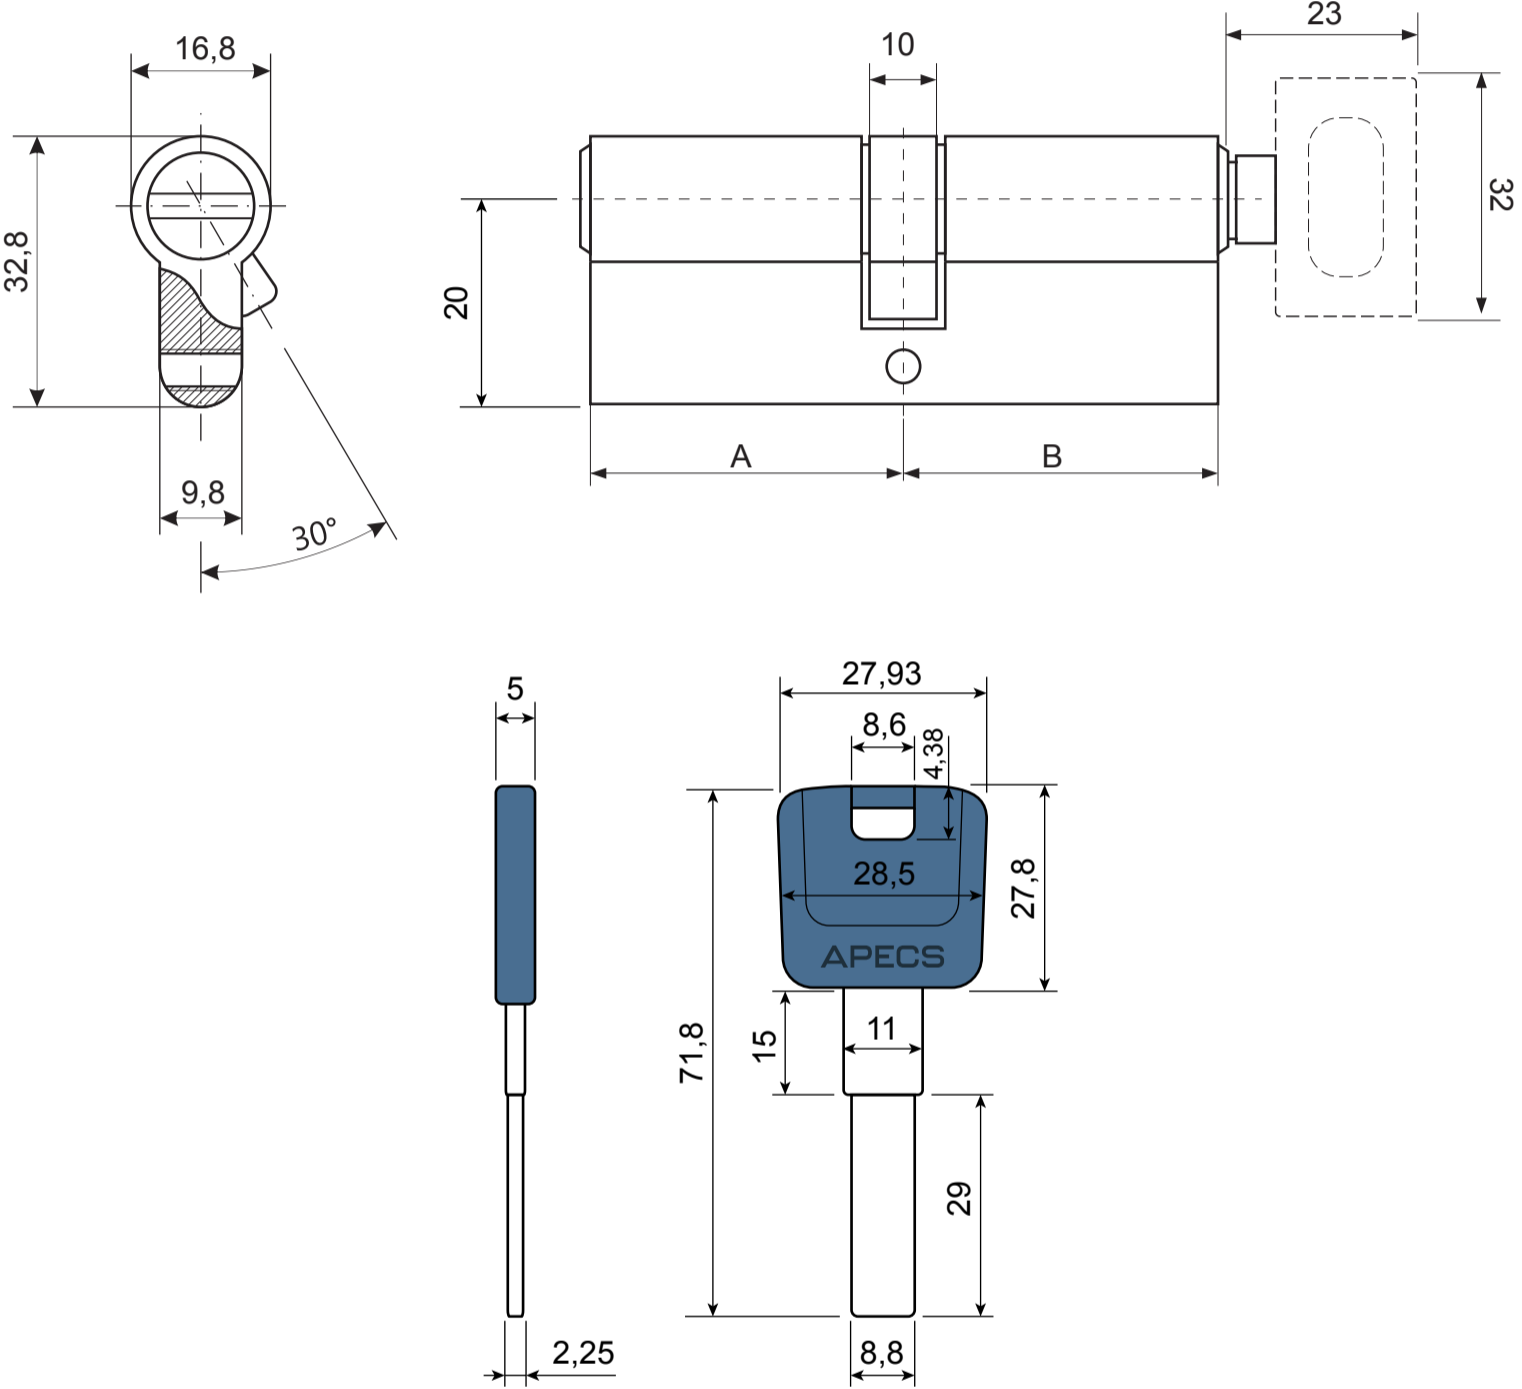

Цилиндровый механизм Апекс РМ-С

Номенклатура	Размеры (АxВ)
PM-80-C	40x40
PM-80(35C/45)-C	45x35
PM-90-C	45x45
PM-90(40C/50)-C	50x40
PM-100-C	50x50
PM-100(40C/60)-C	60x40