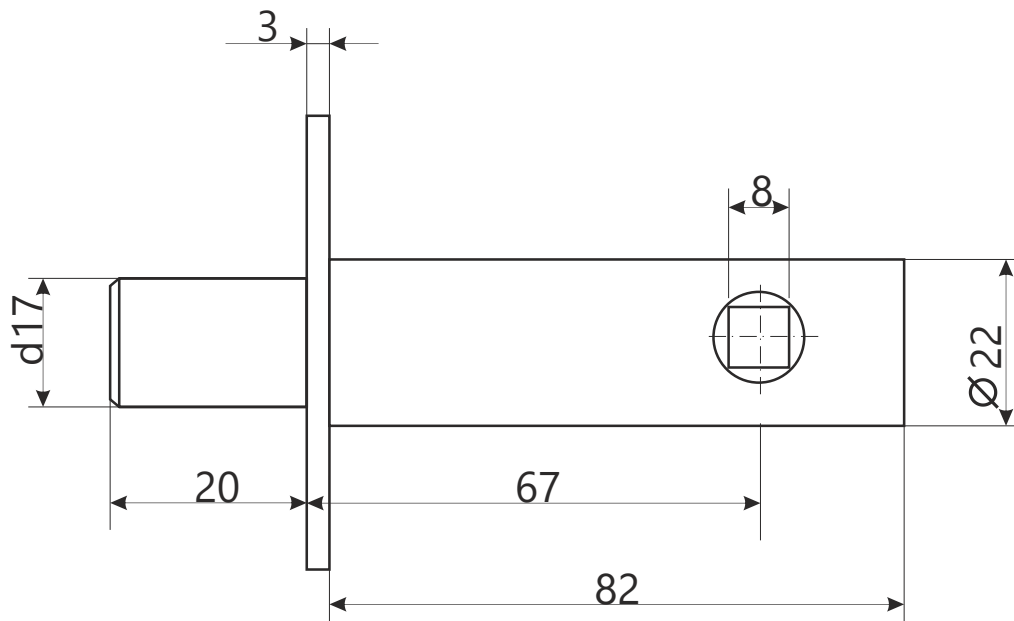

Задвижка врезная Avers L-0267-8-CR

ВИНТ М5х12
2 ШТ.