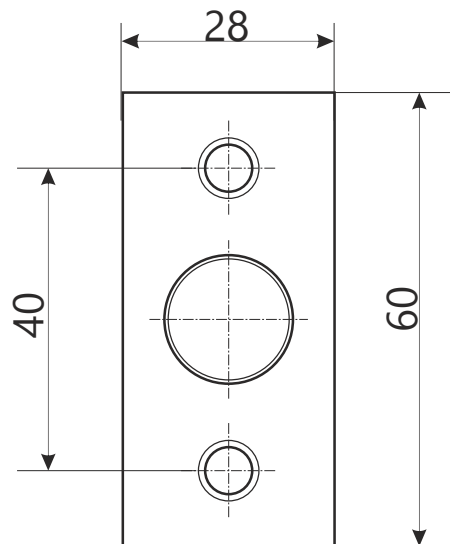

Задвижка врезная Avers L-0267-8-CR

ВИНТ М5х12
2 ШТ.