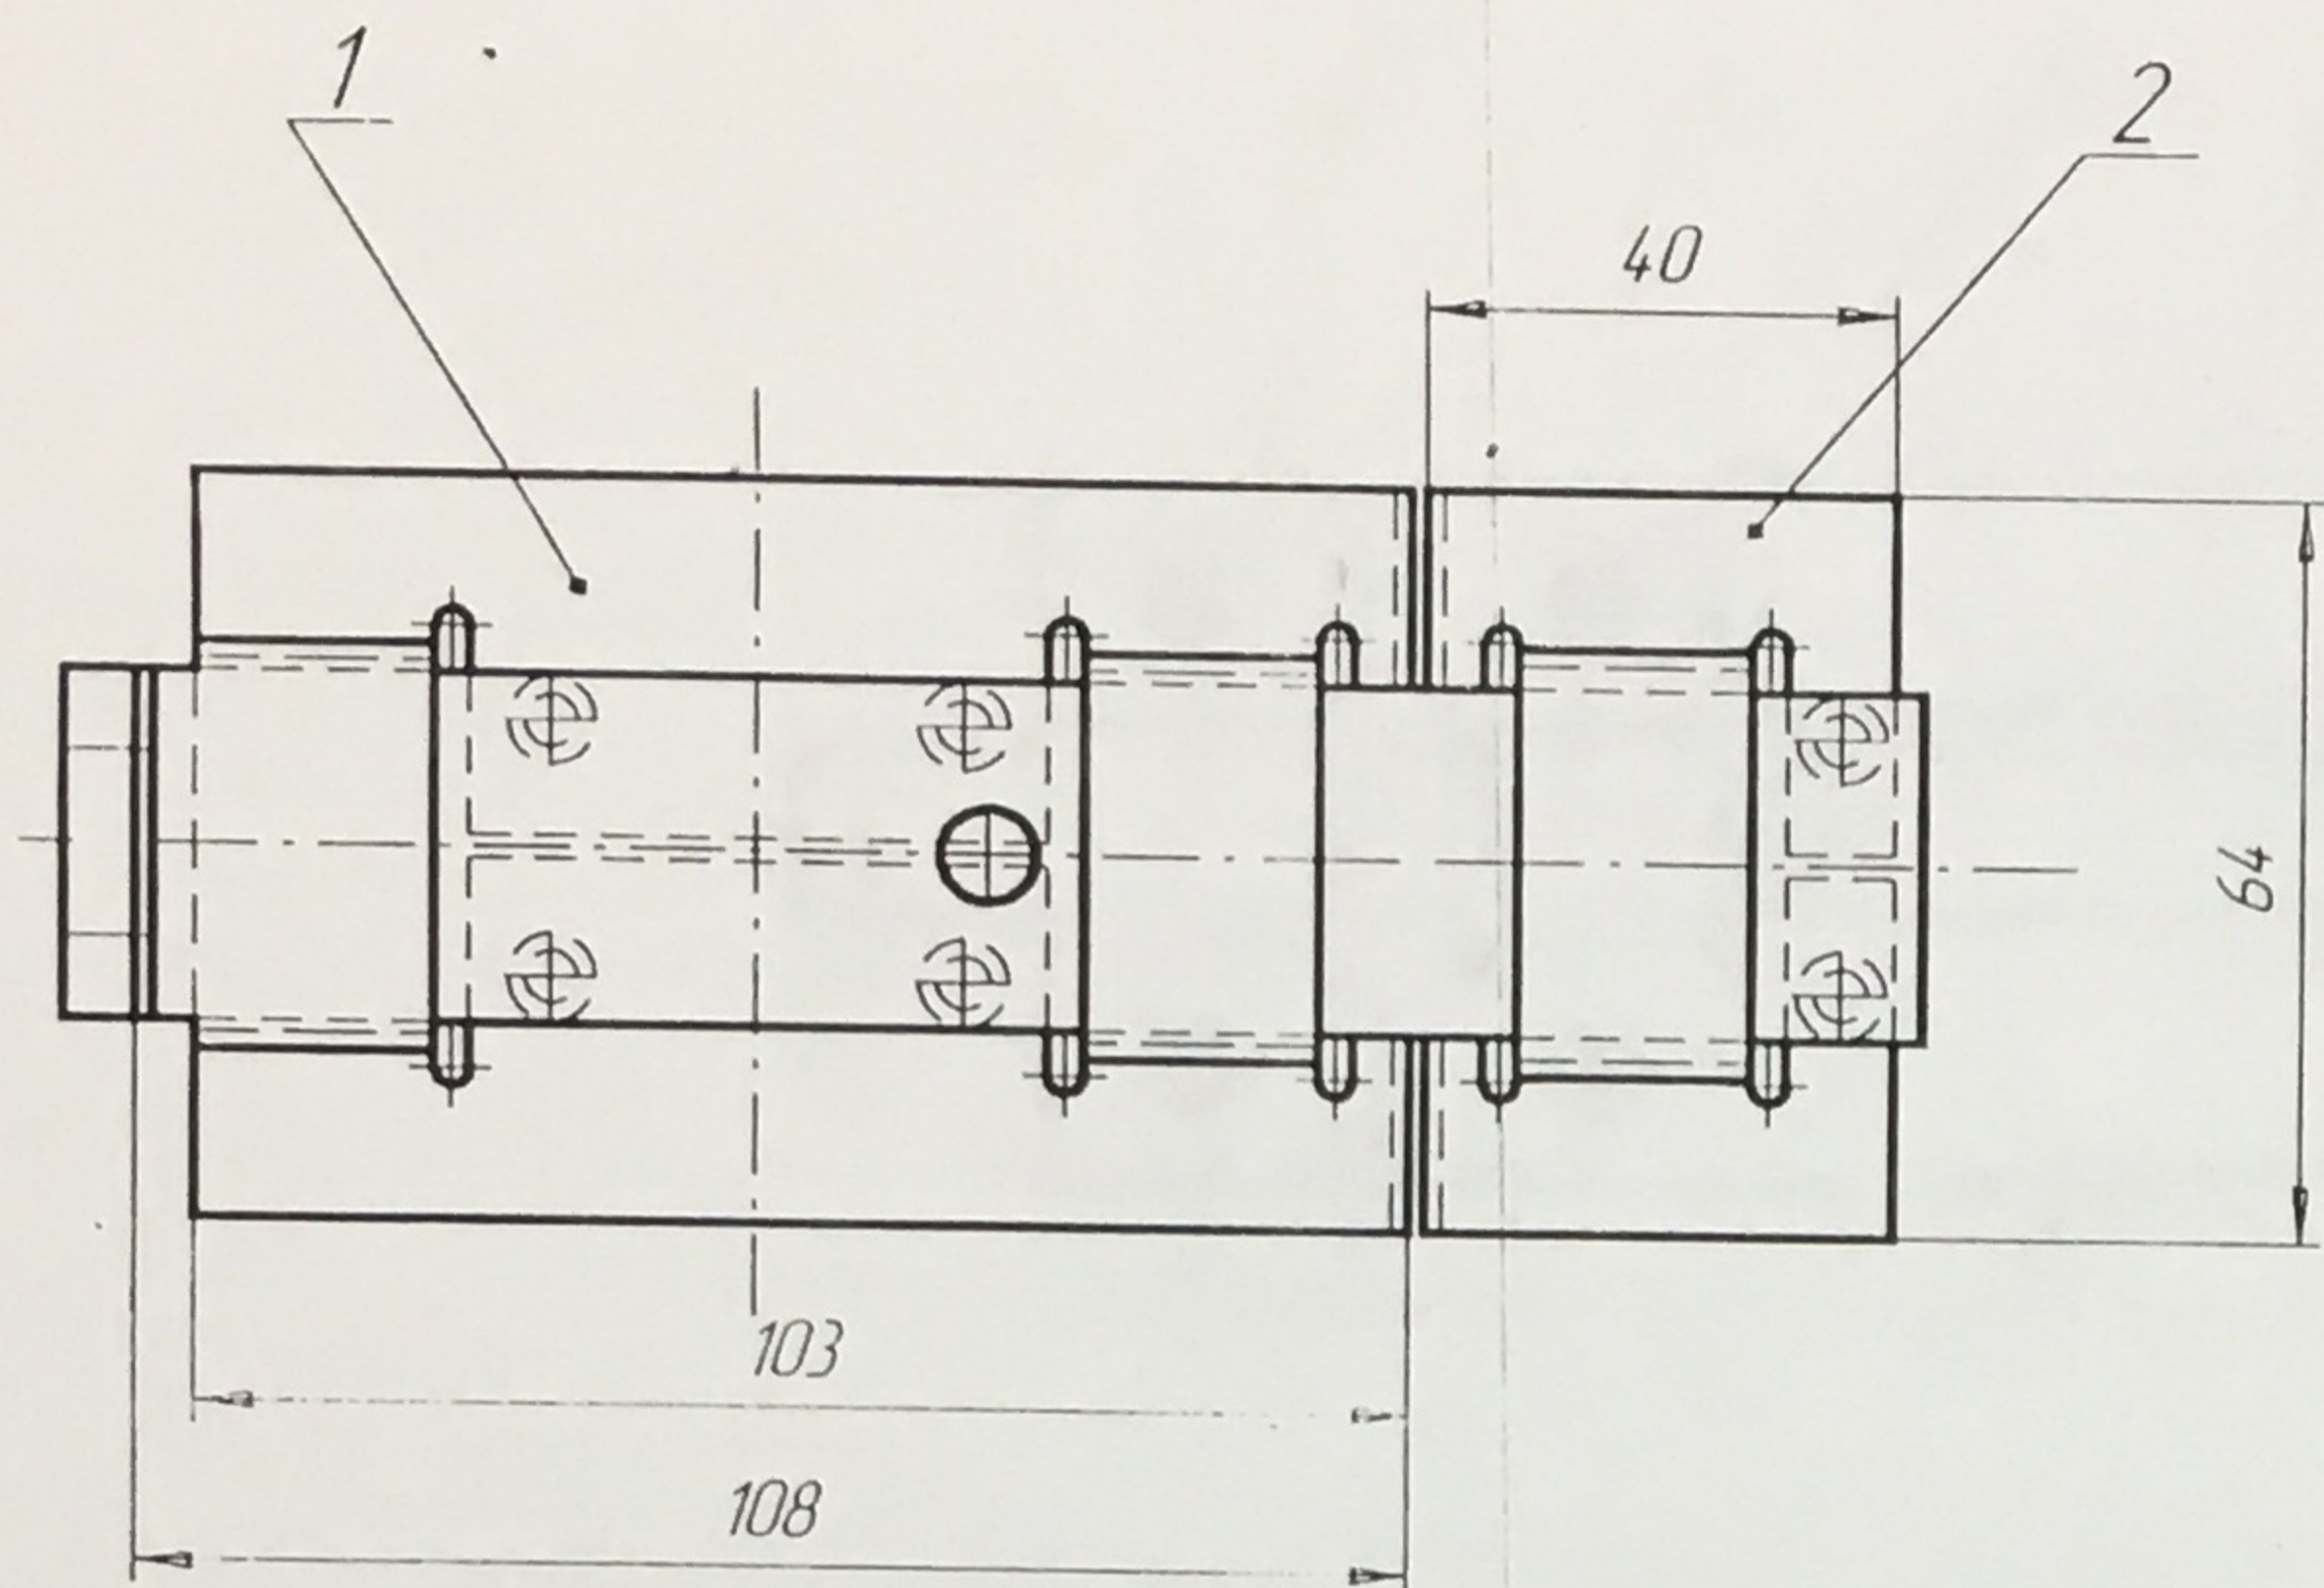

ЗД-040000000000000000 СБ

1 *Размеры для справок

					ЗД-040000000000000000 СБ			
Изм	Лист	№ докум	Подп	Дата	Засов дверной	Лит	Масса	Масштаб
Разраб								1:1
Проб						Лист	Листов	
Т.контр								
И.контр								
Утв								