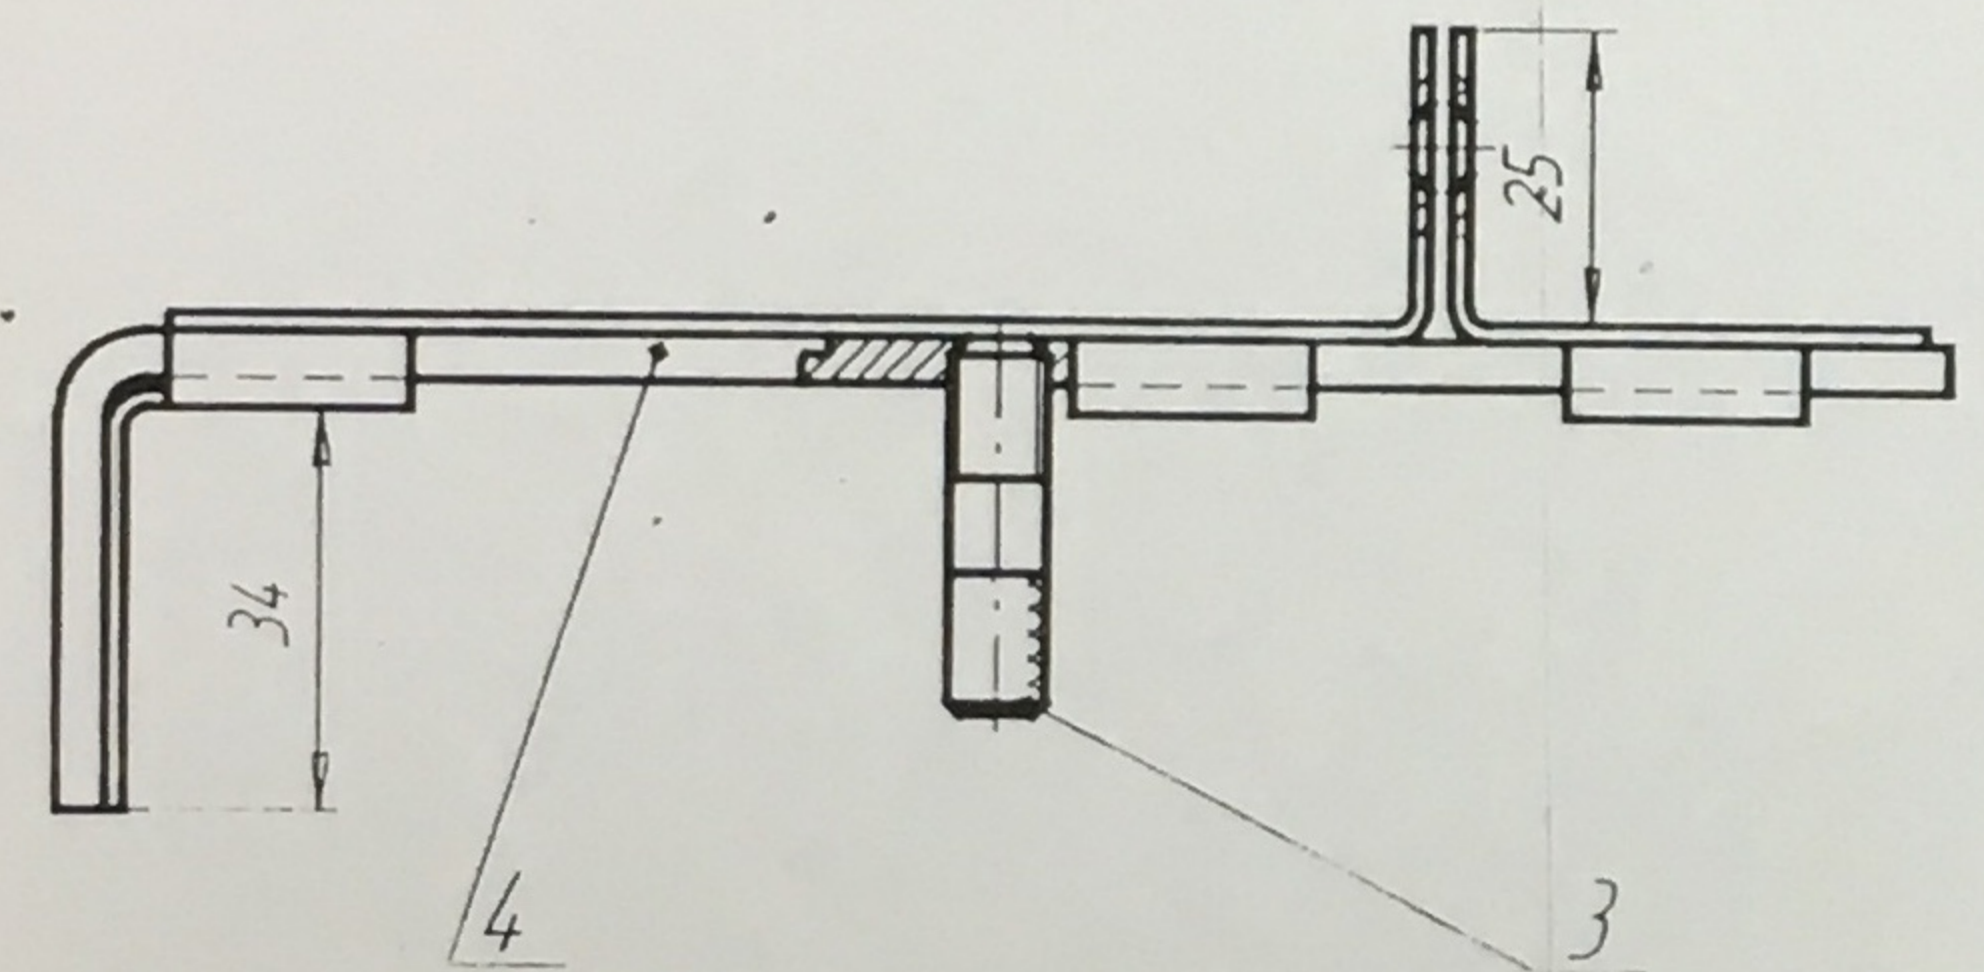

ЗД-040000000000000000 СБ

1 *Размеры для справок

					ЗД-040000000000000000 СБ			
Изм	Лист	№ докум	Подп	Дата	Засов дверной	Лит	Масса	Масштаб
Разраб								1:1
Проб						Лист	Листов	
Т.контр								
И.контр								
Утв								